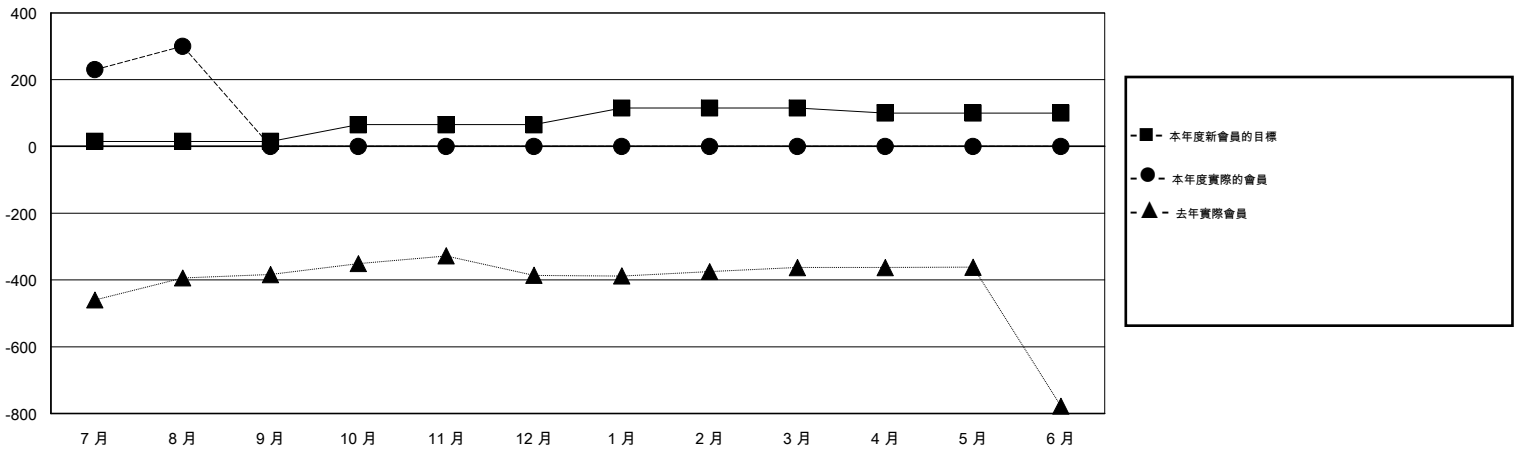

目標和實際會員累積

已取消的分會: 0	51 CLUBS OF 68 增添1位或以上的新會員	性別分佈
		男 1,964 (68.50%)
		女 903 (31.50%)
放棄的會員	點擊這裡取得健康評估資料	家庭單位會員 813
過世 2		戶長 375
分會已取消 0		非戶長 438
其他 78		
總計 80